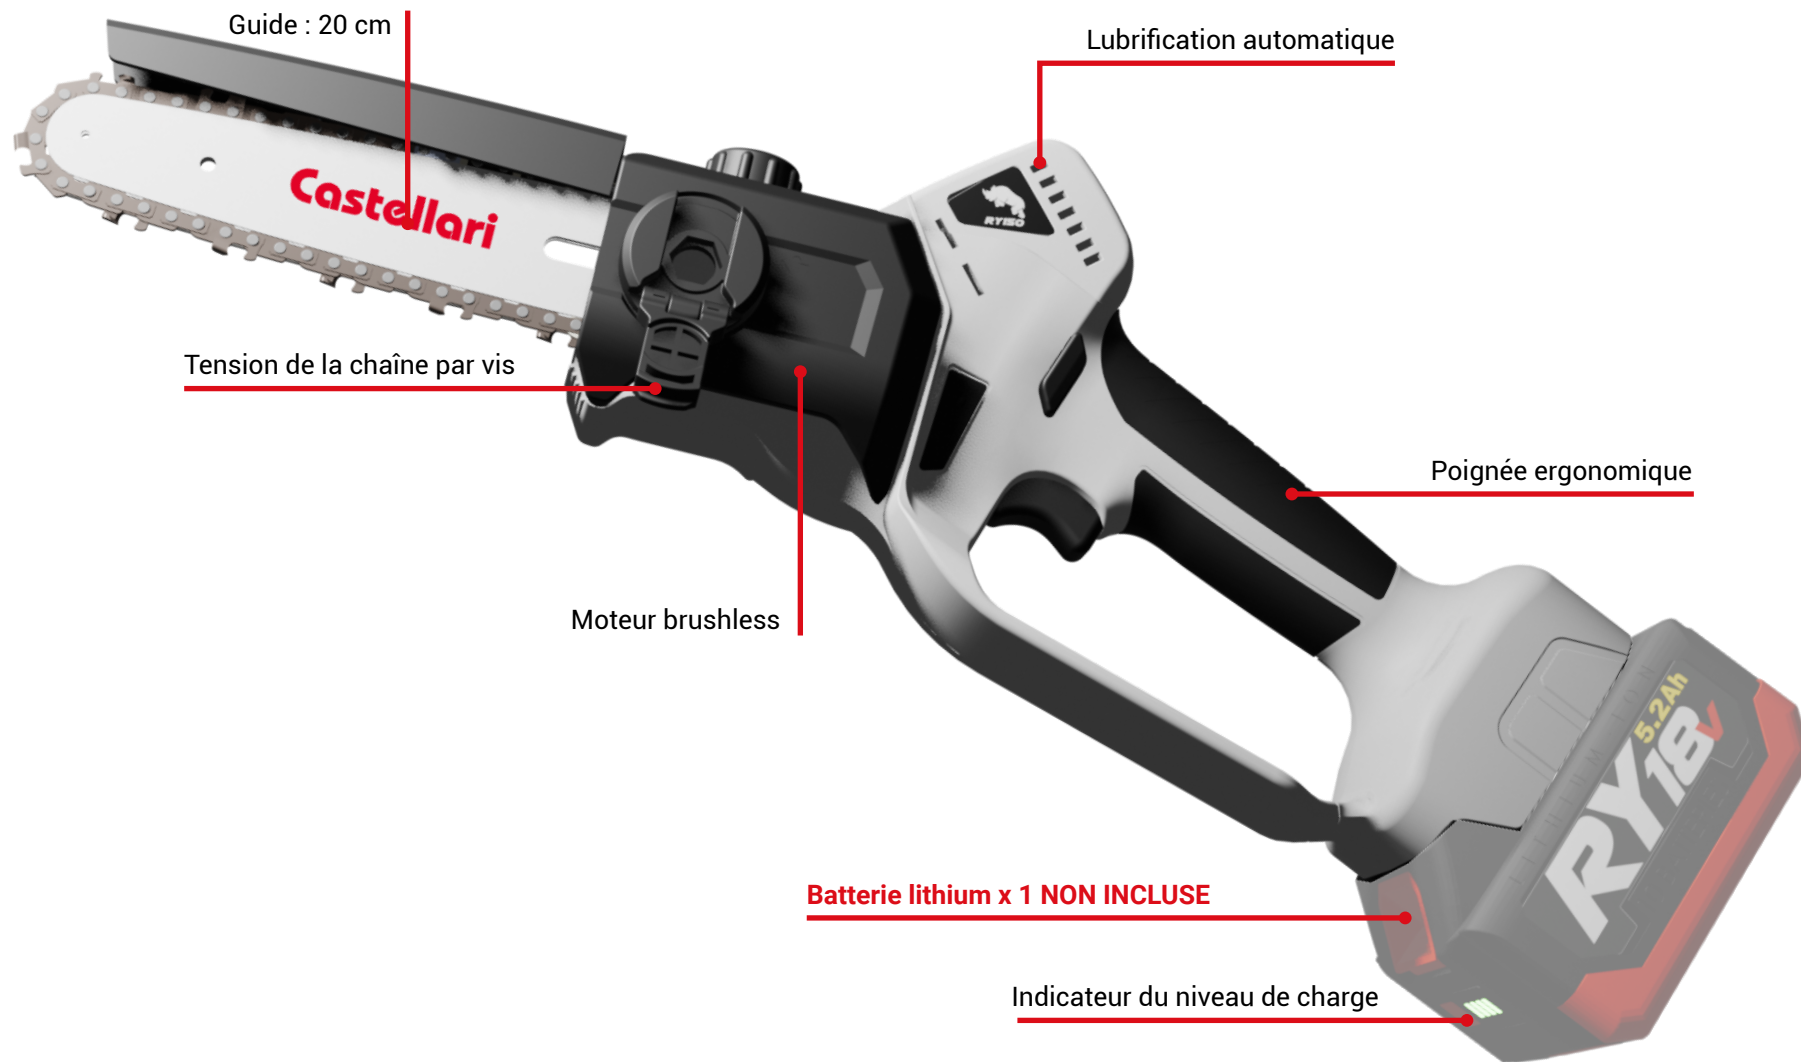

Scie de jardin RY150

TTC PUBLIC

Castellari

Référence	RY150
Moteur	Brushless
Puissance	600 W
Nombre de batterie	1 - NON INCLUDE
Section de coupe	130 mm
Guide et chaîne	18 cm
Longueur de la machine	45 cm
Poids (avec batterie)	0,900 kg

Nombre de coupe selon la batterie

© RY01B	© RY02B	© RY06B
100*	160*	165*

*Le nombre de coupe correspond à une charge de travail moyenne, avec des branches de 8 à 10cm.

Importateur

SAS CDPM
110 AVENUE SAINTE BARBE
30520 SAINT-MARTIN-DE-VALGALGUES
contact@cdpm.fr - www.cdpm.fr

Revendeur

Guide : 20 cm

Lubrification automatique

Tension de la chaîne par vis

Poignée ergonomique

Moteur brushless

Batterie lithium x 1 NON INCLUSE

Indicateur du niveau de charge